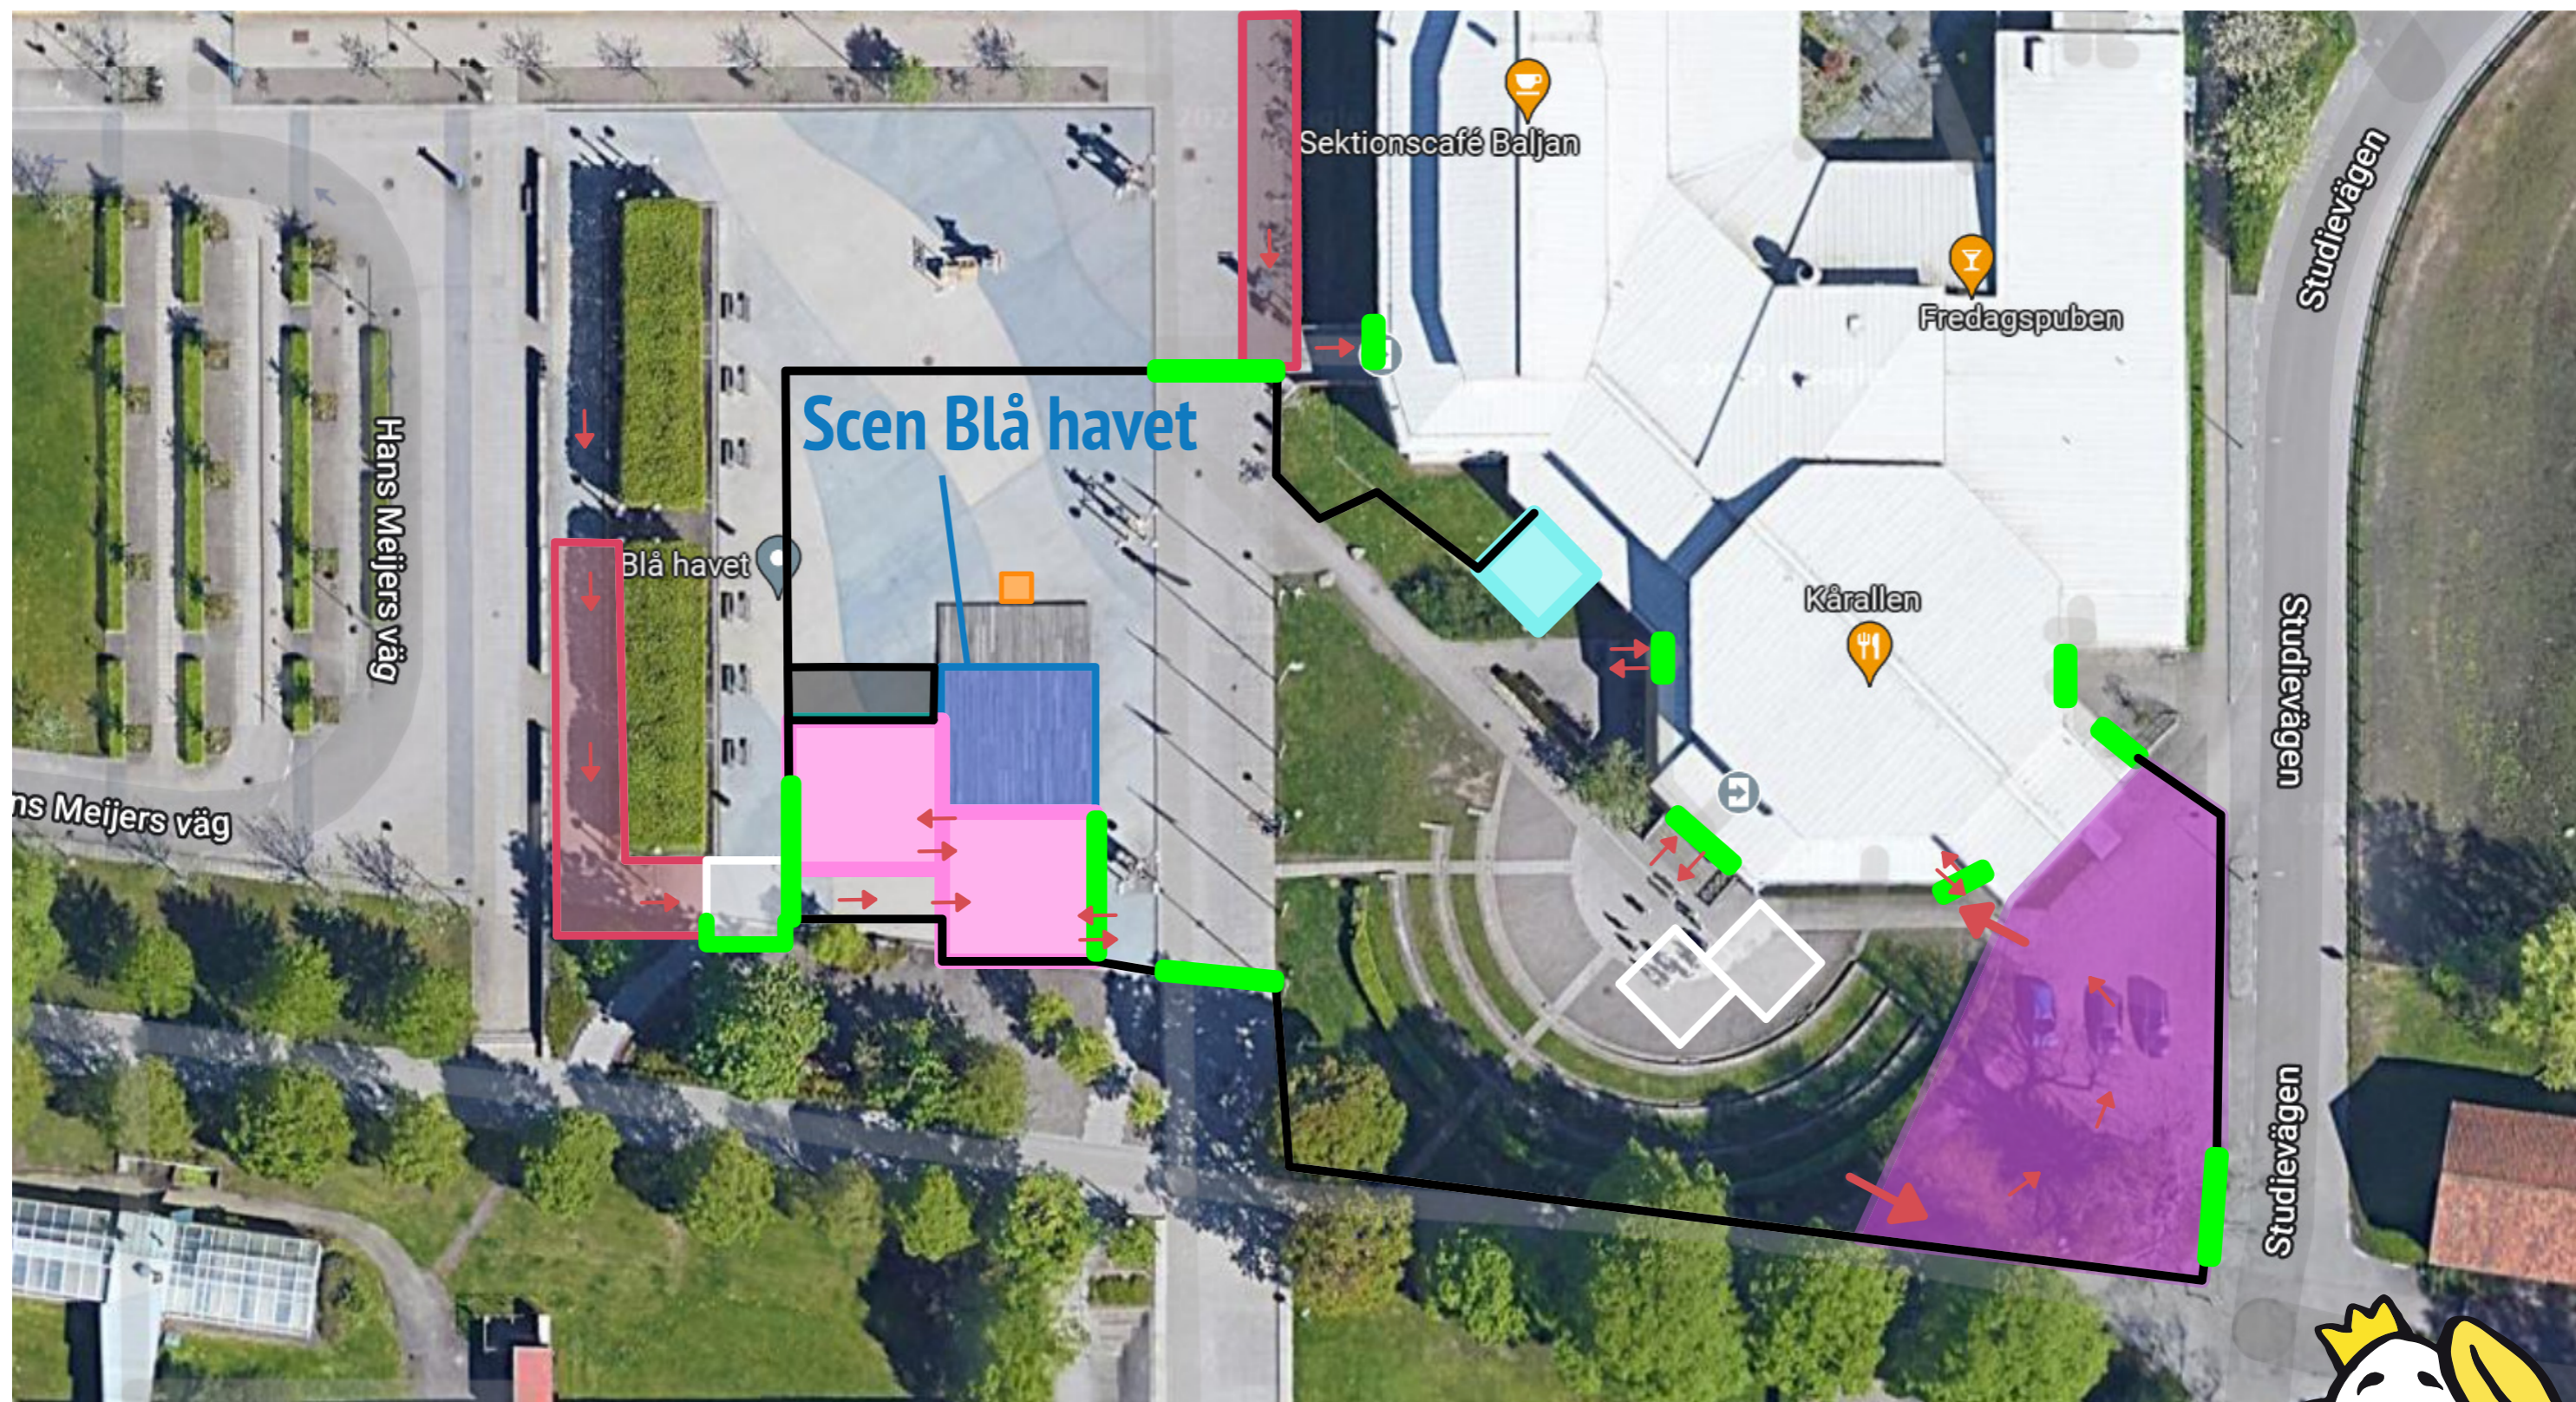

- Tält med bar
- Scen Blå havet
- Foodtrucks
- Köfälla/queues
- Nödutgångar/Emergency Exit

- Forte FoH
- Tält utan väggar /tent without walls
- Tält backstage instrumentförvaring /instrument storage
- Ombyte/Changing room, truck storage